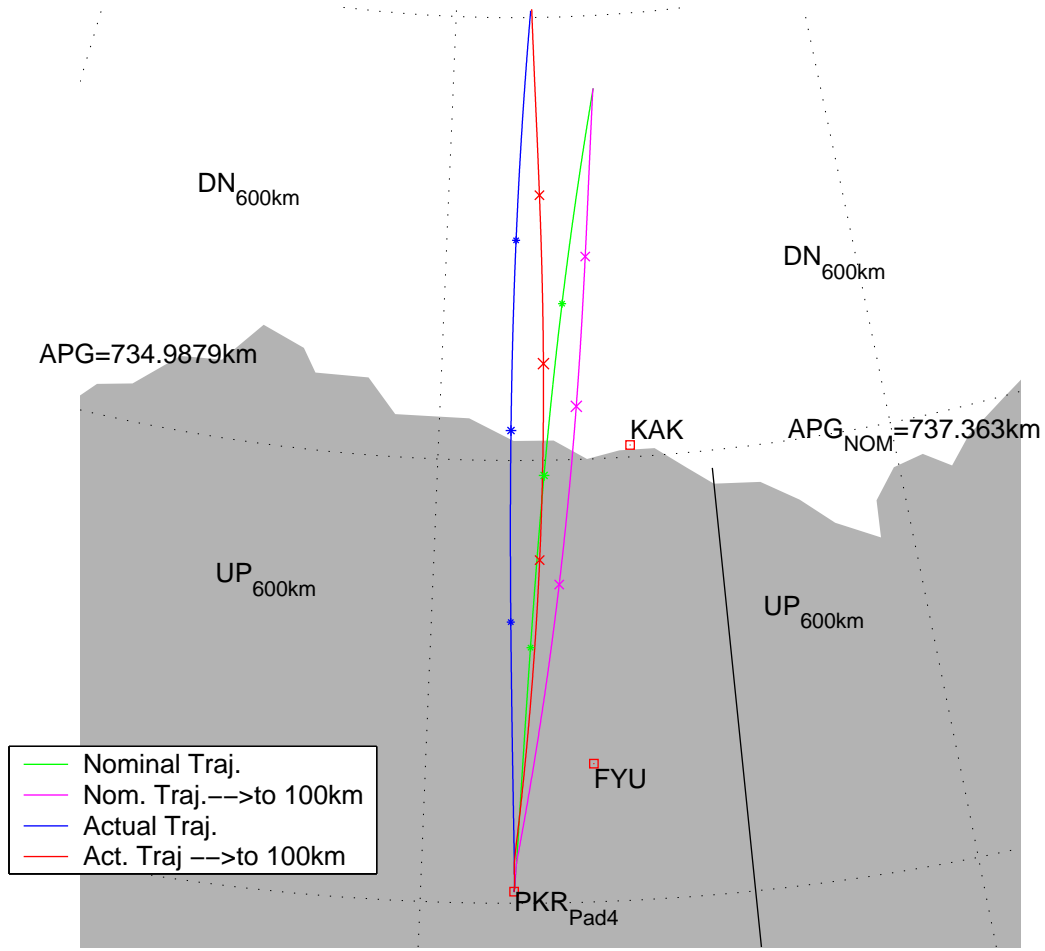

75°N

SIERRA trajectory

- Nominal Traj.
- Nom. Traj.-->to 100km
- Actual Traj.
- Act. Traj -->to 100km